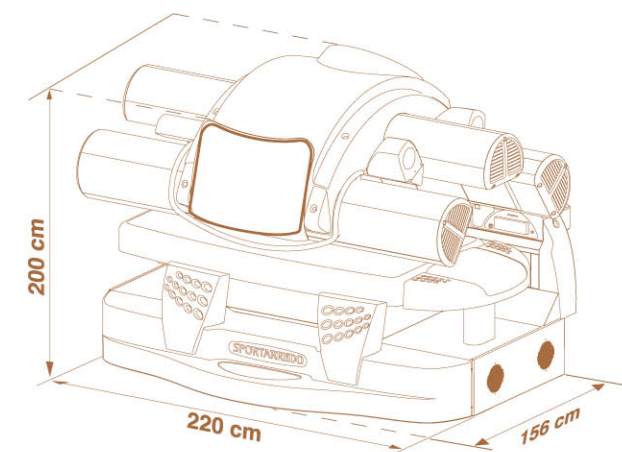

Mastersun GLX

Power supply Alimentazione Alimentación Питание Alimentation	Absorbed current Corrente assorbita Corriente absorbida Потребляемый ток Courant absorbé	Absorbed power Potenza assorbita Potencia absorbida Потребляемая мощность Puissance absorbé	Frequency Frequenza di rete Frecuencia de red Частота Fréquence de secteur
400V 3N~ (230V 3~) (230V~)	29 A (51 A) (93 A)	18,7 Kw	50 Hz
Number of lamps Numero di lampade Número de lámparas Número de lámparas Количество ламп Nombre de lampes	Operating weight Peso operativo Peso neto Вес нетто Poids de service	Consignment weight Peso spedizione Peso expedición Вес брутто Poids d'expédition	Audio system Sistema audio Sistema de sonido Аудиосистема Système du son
Canopy/Cielo Верхняя панель/Ciel: 8 Kalfasun 1530 F 7 Kalfasun 630 F	750 Kg	938 Kg	Radio / CD
Face/Viso/Làmpare facial/ Лицо/Visage: 3 Kalfasun 1530 F			

Equipment conforming to CE standards. Guaranteed for 12 months or 350 working hours in accordance with the law. The technical specifications are to be considered valid barring printing errors and any modifications by the manufacturer. / Apparecchiature conformi alla normativa CE. Garanzia 12 mesi o 350 ore di lavoro a norma di legge. Le caratteristiche tecniche sono da ritenersi valide salvo errori di stampa ed ogni eventuale modifica da parte della casa produttrice. / Equipos conformes a la normativa CE. Garantía 12 meses ó 350 horas de trabajo según normas. Las características técnicas se deben considerar válidas salvo errores de impresión y posibles modificaciones por parte del fabricante. / Согласно закону гарантийный срок составляет 12 месяцев или 350 часов работы. Технические характеристики должны считаться действительными, за исключением возможных опечаток и внесения изменений фирмой-производителем. / Appareils conformes aux normes CE. Ils sont garantis 12 mois ou pendant 350 heures de travail, aux termes de la loi. Les caractéristiques sont valables sauf erreurs d'impression ou éventuelles modifications apportées par le constructeur.

Mastersun GLX
SPORTARREDO®

COMPANY
WITH QUALITY SYSTEM
CERTIFIED BY DNV
= ISO 9001/2000 =
for tanning equipment

SPORTARREDO®

Via dell'Industria, 7 - 30020 - Gruaro (VE) - Italy
tel. +39.0421.767676 - fax +39.0421.767670
www.sportarredo.com - info@sportarredo.it